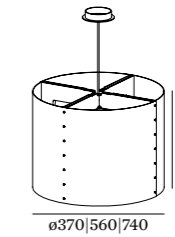

ROCK COLLECTION

CEILING SUSPENDED

3.0

E27 max.100W | E26-E27
220-240VAC | 50-60Hz
stone veneer | MDF lacquered

3-5kg IP20 0.9+

370mm

CODE

	2201E8W0
	2201E8S0
	2201E8D0

560mm

CODE

	2203E8W0
	2203E8S0
	2203E8D0

740mm

CODE

	2205E8W0
	2205E8S0
	2205E8D0