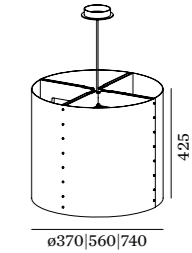

560mm

CODE

	2203E8W0
	2203E8S0
	2203E8D0

740mm

CODE

	2205E8W0
	2205E8S0
	2205E8D0

4.0

E27 max.100W | E26-E27
220-240VAC | 50-60Hz
stone veneer | MDF lacquered

3.5-5.5kg IP20 0.9+

370mm

CODE

	2202E8W0
	2202E8S0
	2202E8D0

560mm

CODE

	2204E8W0
	2204E8S0
	2204E8D0

740mm